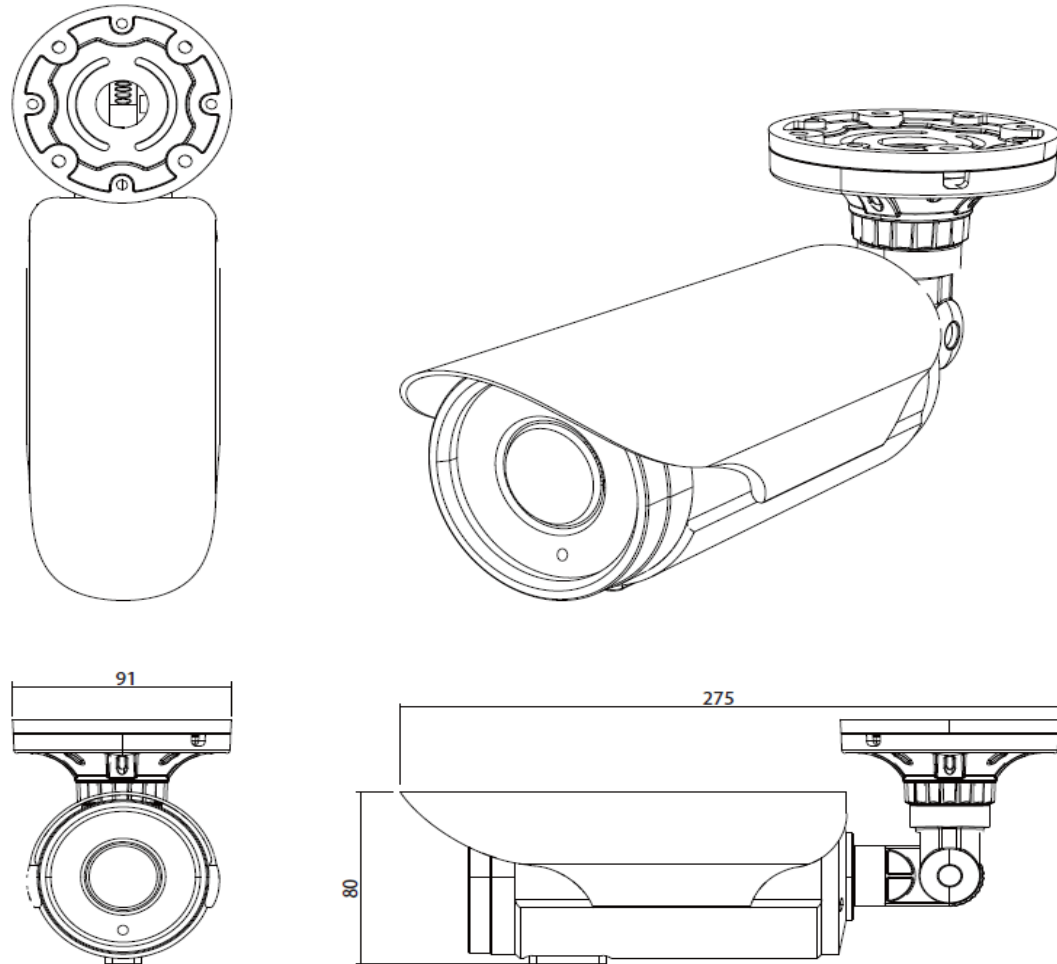

A3BM312R-C

Telecamera analogica HD Bullet compatta da interno/esterno con IR
DISEGNI TECNICI

* ACCESSORIO OPZIONALE SYB-CK-AB201