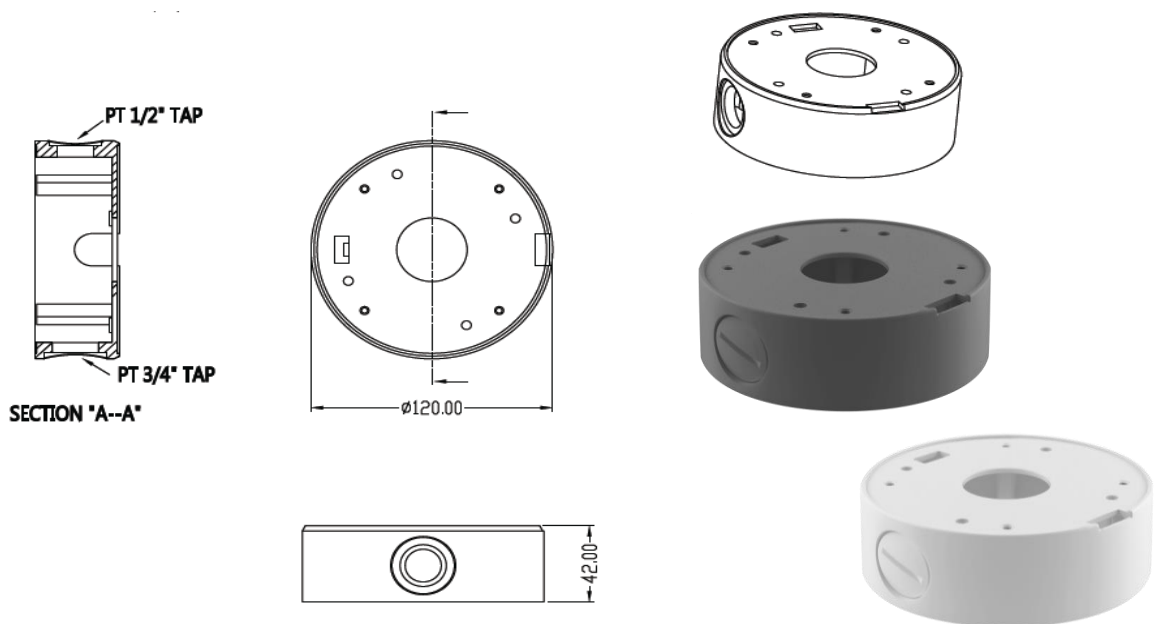

TECHBOARD

Head Office and Plant
Via della Scienza 50
41122 Modena—Italy
Tel.: +39 059 289811
Fax: +39 059 289860
www.techboard.it

SYAC-TB

Security Division
Area Science Park
Trieste - Italy
Tel. +39 059 289899
Fax +39 059 289860
www.syac-tb.com