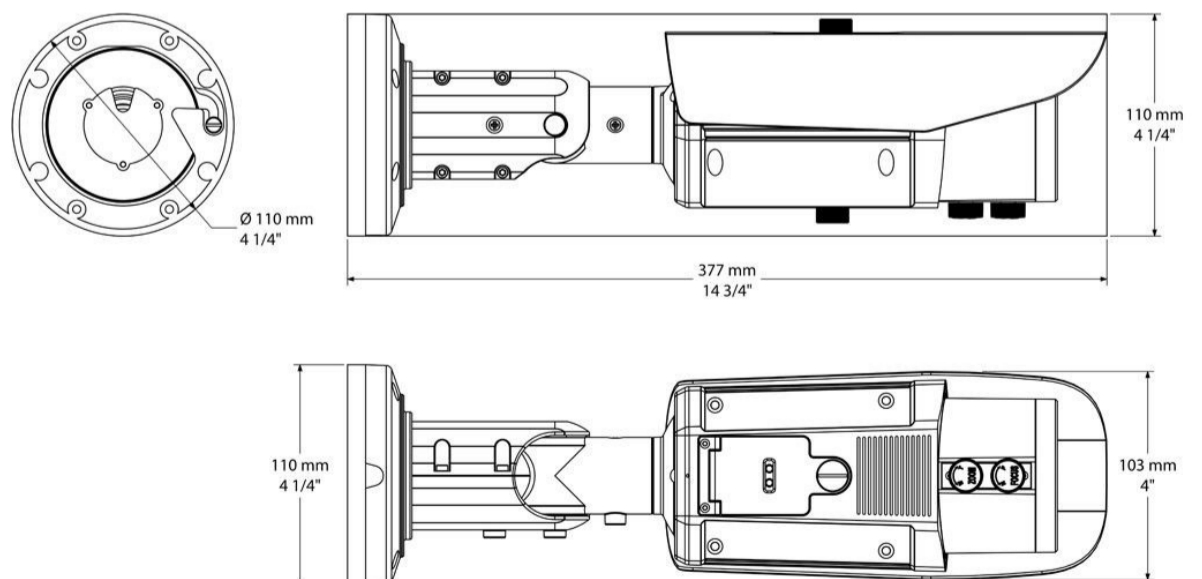

Dimensioni

TECHBOARD
Head Office and Plant
Via della Scienza 50
41122 Modena—Italy
Tel.: +39 059 289811
Fax: +39 059 289860
www.techboard.it

SYAC-TB
Security Division
Area Science Park
Trieste - Italy
Tel. +39 059 289899
Fax + 39 059 289860
www.syac-tb.com

NPOWER-TB
Divisione Energia
Via della Scienza 50
41122 Modena - Italia
Tel.: +39 059 289811
Fax: +39 059 289861
www.npower-tb.com