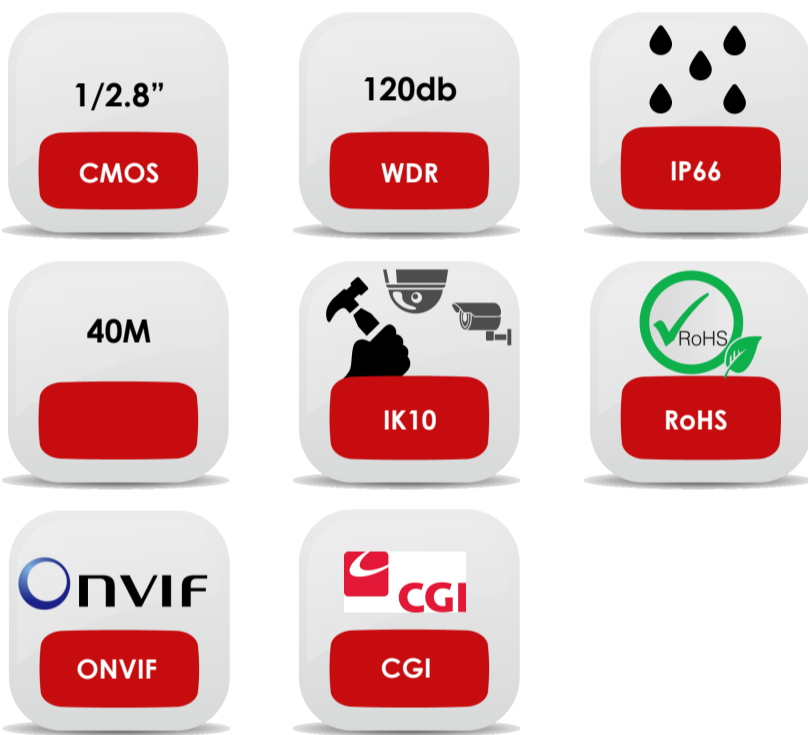

SYAC-TB

Super WDR 2Mpx IR Bullet Camera

N1BL2W312R

Telecamera Bullet a medium range, day/night con risoluzione 2Mpx, ottica varifocale da 3.0-12mm e tecnologia True WDR>120dB. Grazie a 14 led IR super-flux e 3 led IR high-power è in grado di illuminare fino a 40m di distanza. N1BL2W312R è compatibile con sistemi Onvif, certificata IP65 e IK10 e totalmente integrata e configurabile in sistemi DGI.

Multibrowser

Specifiche Tecniche

CAMERA

Sensore Immagine	1/2.8" Progressive Scan CMOS
Day & Night	ICR
Velocità Shutter	1/5—1/20'000
Auto Iris	√
WDR	True WDR > 120dB
DNR	2D/3D
Lenti	3.0-12mm VF Lens
Distanza IR	40m

IMMAGINE

Risoluzione	Max. Res.: 1920*1080@30fps
HLC	√
Compressione Video	H.2.64 High/Main/Baseline Profile, MJPEG
FOV	87° - 35°

INTERFACCIA

Audio I/O	1ch Input / 1ch Output
Alarm I/O	N/A
Edge Storage	Micro SD/SDHC/SDXC slot, Max 32Gb

GENERALI

Alimentazione	12Vdc/PoE
Temperatura Operativa	-10°C / +50°C
Grado di Protezione	IP66 and IK10
Dimensioni	Φ 110*377mm
Compatibilità Onvif	2.4, Profile S

Caratteristiche Principali

- 1/2.8" Progressive Scan CMOS
- Risoluzioni 2Mpx
- Ottica VF da 3.0-12mm
- Basso bitrate, Eccezionali performance a bassa luminosità
- 3D DNR, ICR, HLC
- Distanza IR 40m
- True WDR > 120dB