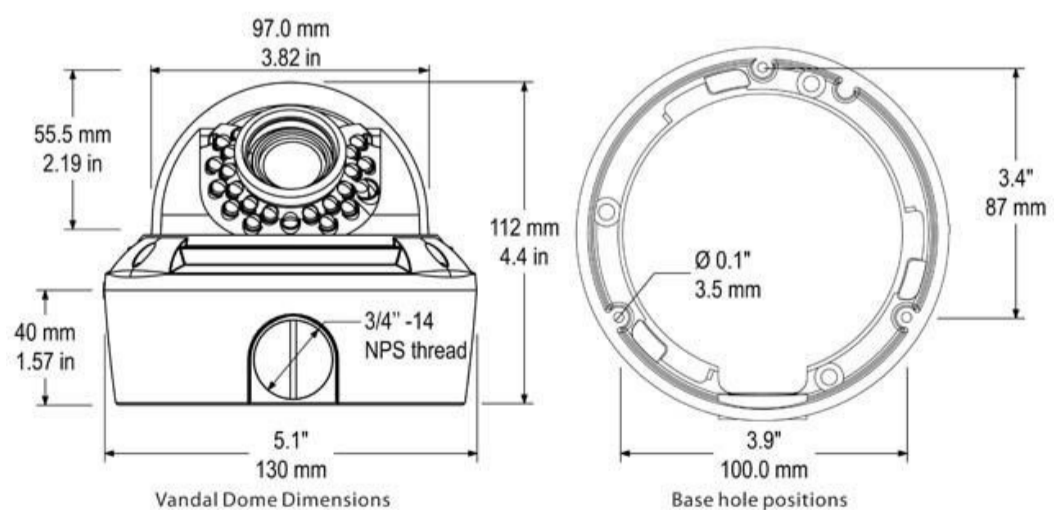

Dimensioni

TECHBOARD
Head Office and Plant
Via della Scienza 50
41122 Modena—Italy
Tel.: +39 059 289811
Fax: +39 059 289860
www.techboard.it

SYAC-TB
Security Division
Area Science Park
Trieste - Italy
Tel. +39 059 289899
Fax +39 059 289860
www.syac-tb.com

NPOWER-TB
Divisione Energia
Via della Scienza 50
41122 Modena - Italia
Tel.: +39 059 289811
Fax: +39 059 289861
www.npower-tb.com