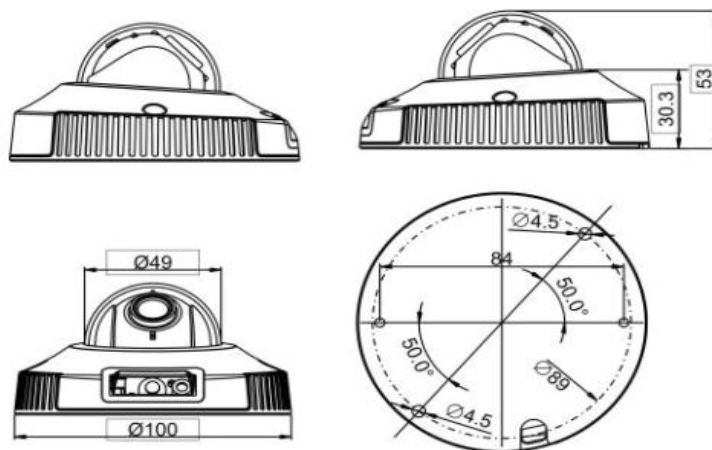

N2DS4F3RV

Telecamera IP 4 Mpx Mini Dome Antivandalo WDR con IR da interno

DISEGNI TECNICI

* ACCESSORI OPZIONALI

OB1-DBOX	Base standoff per mini bullet e dome
Materiale	Plastica
Colore	Bianco
Dimensioni	Φ99×51mm
Peso	90g